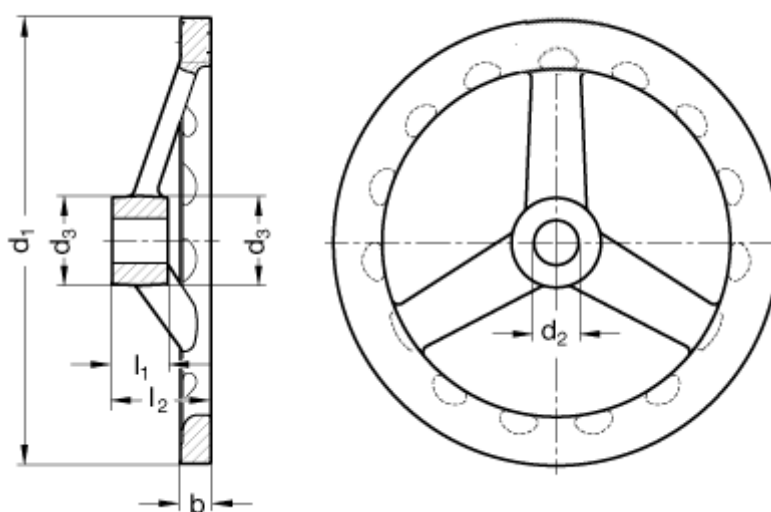

Varenummer: 201056281
Beskrivelse: E+G Håndhjul
GN 949-100-K12-A

Mål

A/F	= 9
Antal eger	= 3
b	= 7
d1	= 100
d2	= 12
d3	= 20
l1	= 15
l2	= 27,5

l3	= 45
----	------